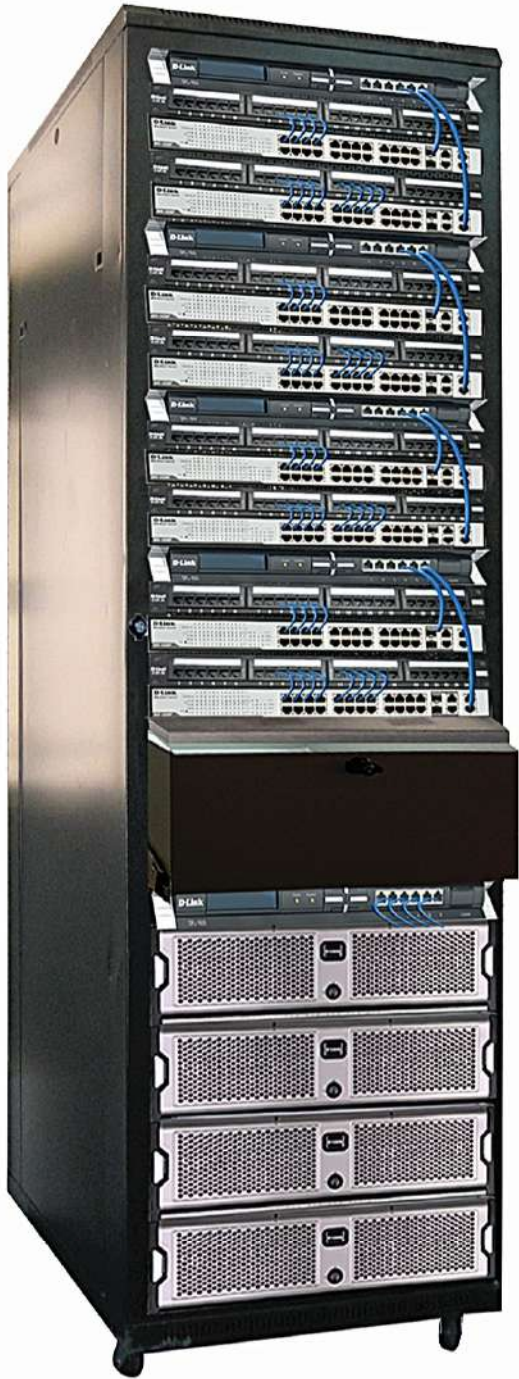

網絡機櫃 Network Cabinet

PROCEDURES OF INSTALLATION

Procedures of installation(from 1 to 8)