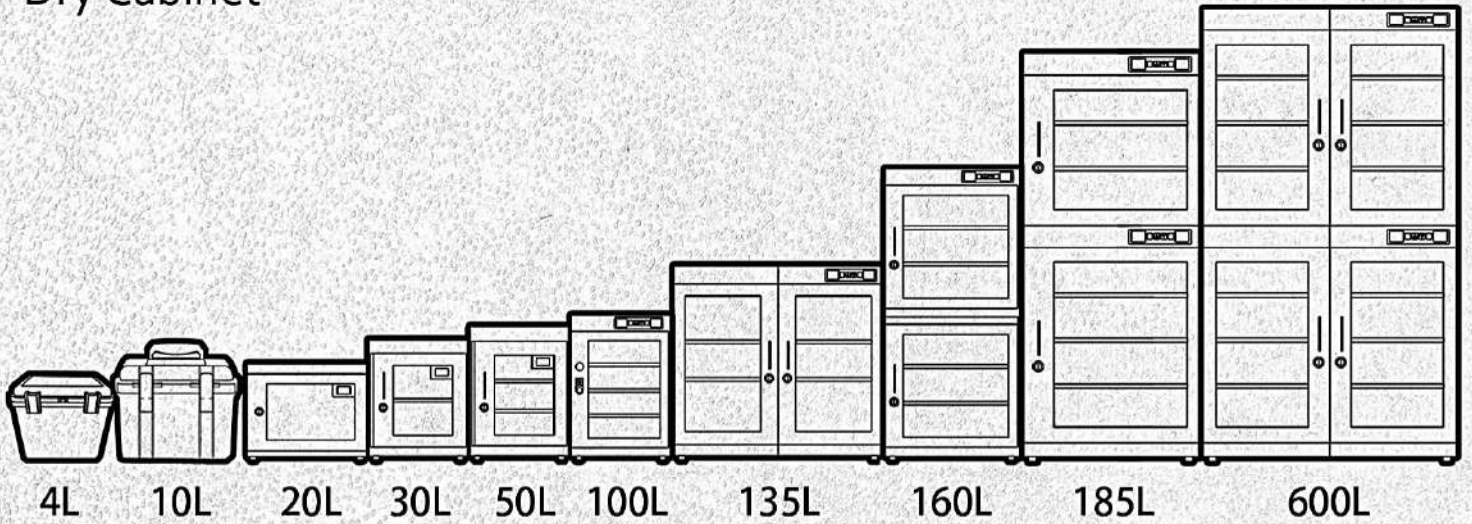

香港電訊
Hong Kong
Telecommunications (HKT)
Limited

齊全的款式和尺寸

Complete range of styles & sizes

防潮箱 Dry Cabinet

恆溫酒櫃 Wine Cabinet

防潮箱 Dry Cabinet

■ 單屏旋鈕式

■ 超薄排濕口