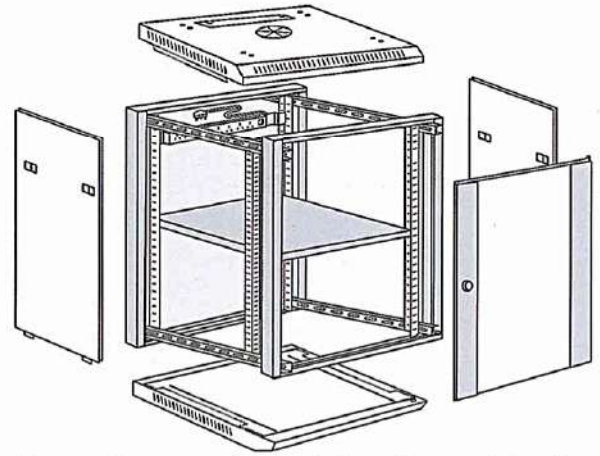

網絡機櫃 Network Cabinet

PROCEDURES OF INSTALLATION

Procedures of installation(from 1 to 8)