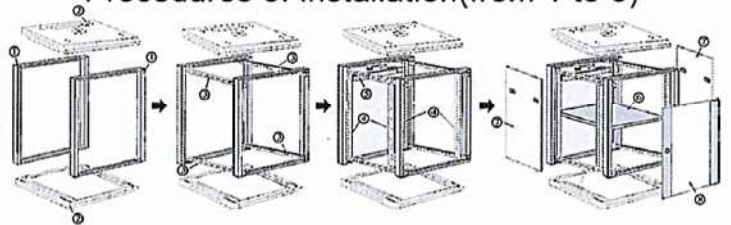

Procedures of installation(from 1 to 8)