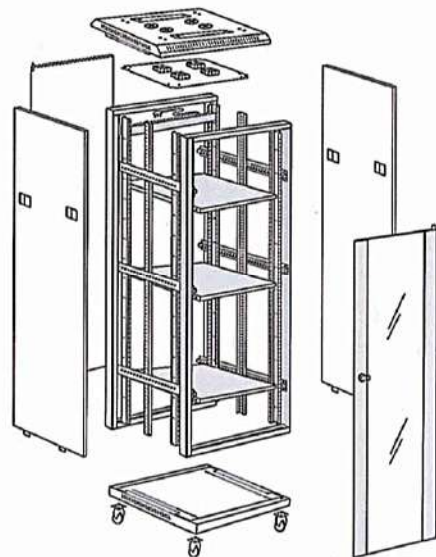

Procedures of installation(from 1 to 8)