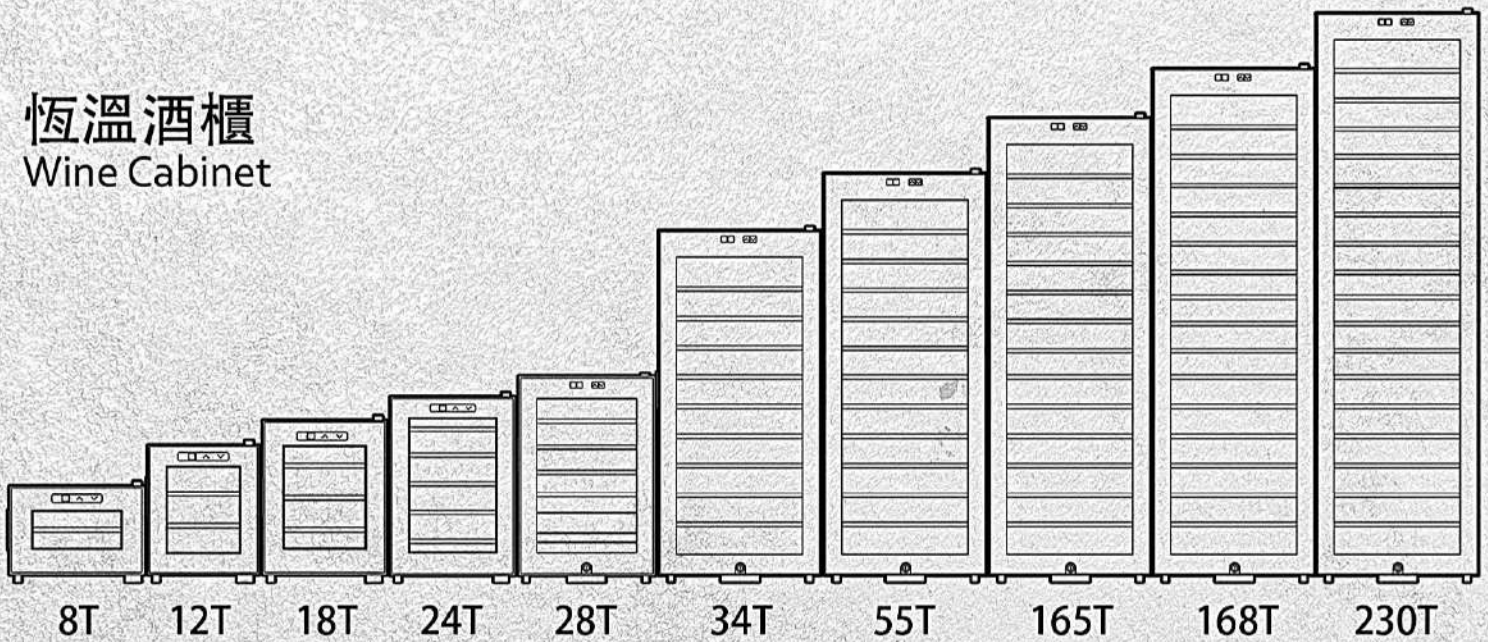

恆溫酒櫃 Wine Cabinet