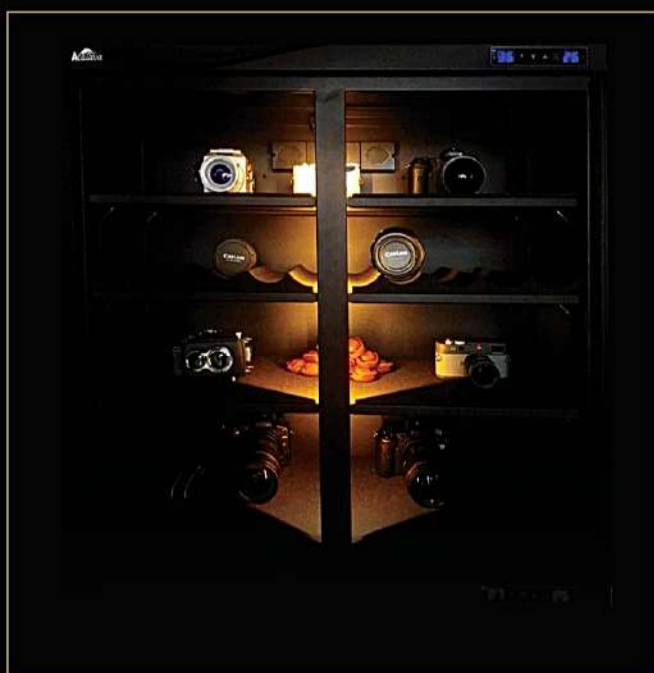

■ 贈送EVA防撞膠條

■ 超薄排氣口及
橫入電源孔

■ 電子密碼鎖頭

■ 不刺眼LED燈帶

UCL-103-30BK
黑色3位機械密碼轉舌鎖
\$48

UCL-104-30BK
黑色4位電子密碼轉舌鎖
\$298

UCL-1036FU-30BK
黑色指紋轉舌鎖
\$398

UCL-1036FU-30SL
銀色指紋轉舌鎖
\$398